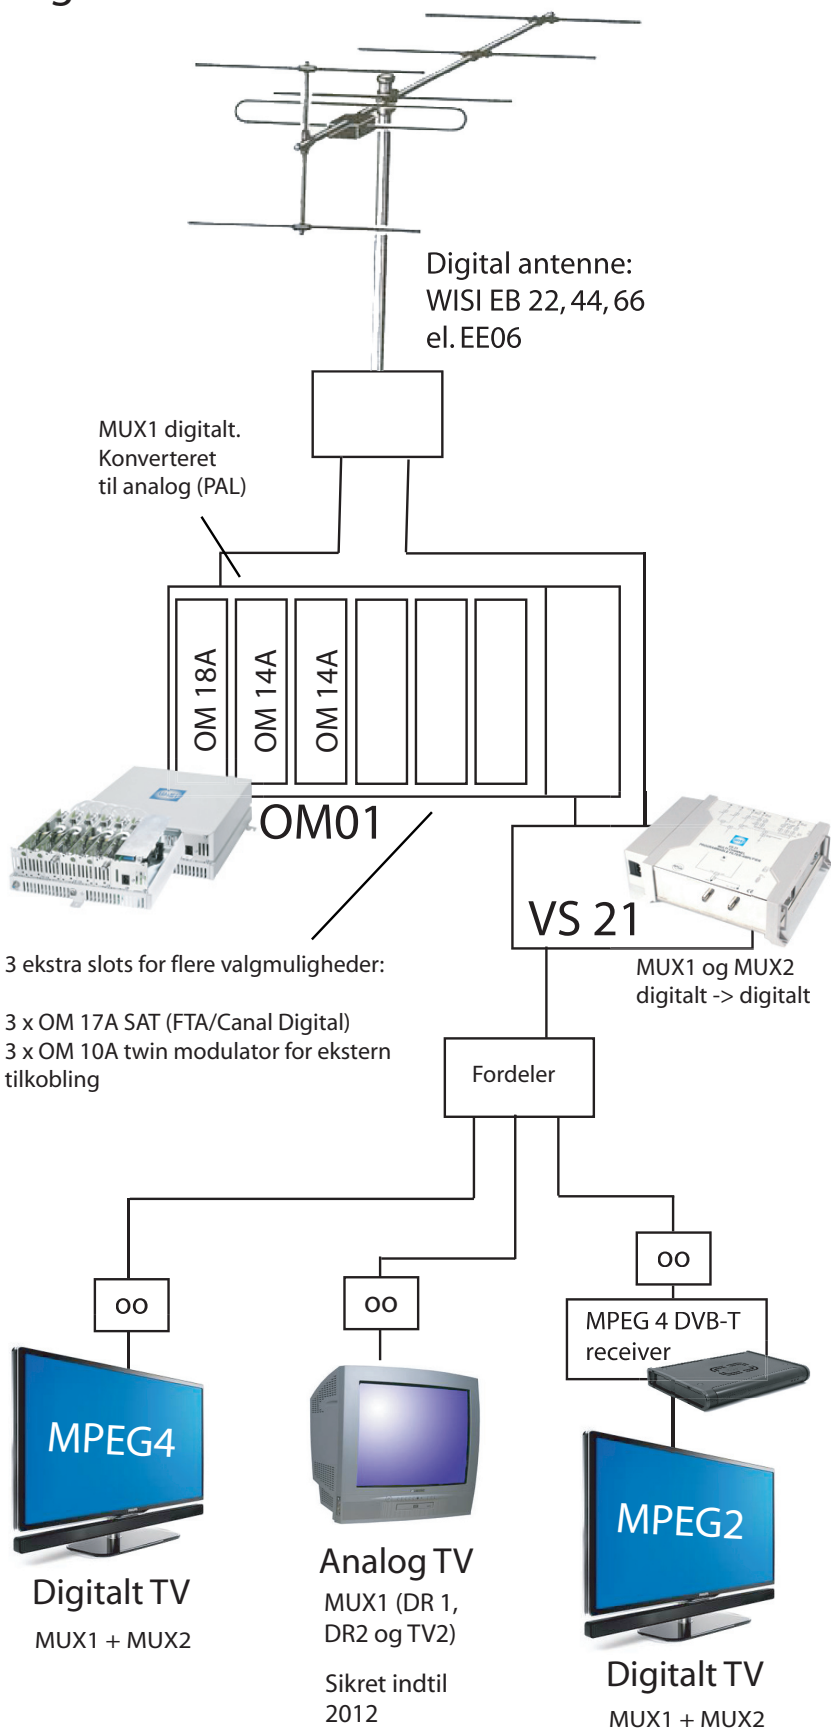

Modtag MUX1 og MUX2 fra DIGI-TV og videresend det digitalt. Omsæt 3 kanaler til analog, f.eks. DR1, DR2 og TV2 og TV2

Forhandlerstempel: