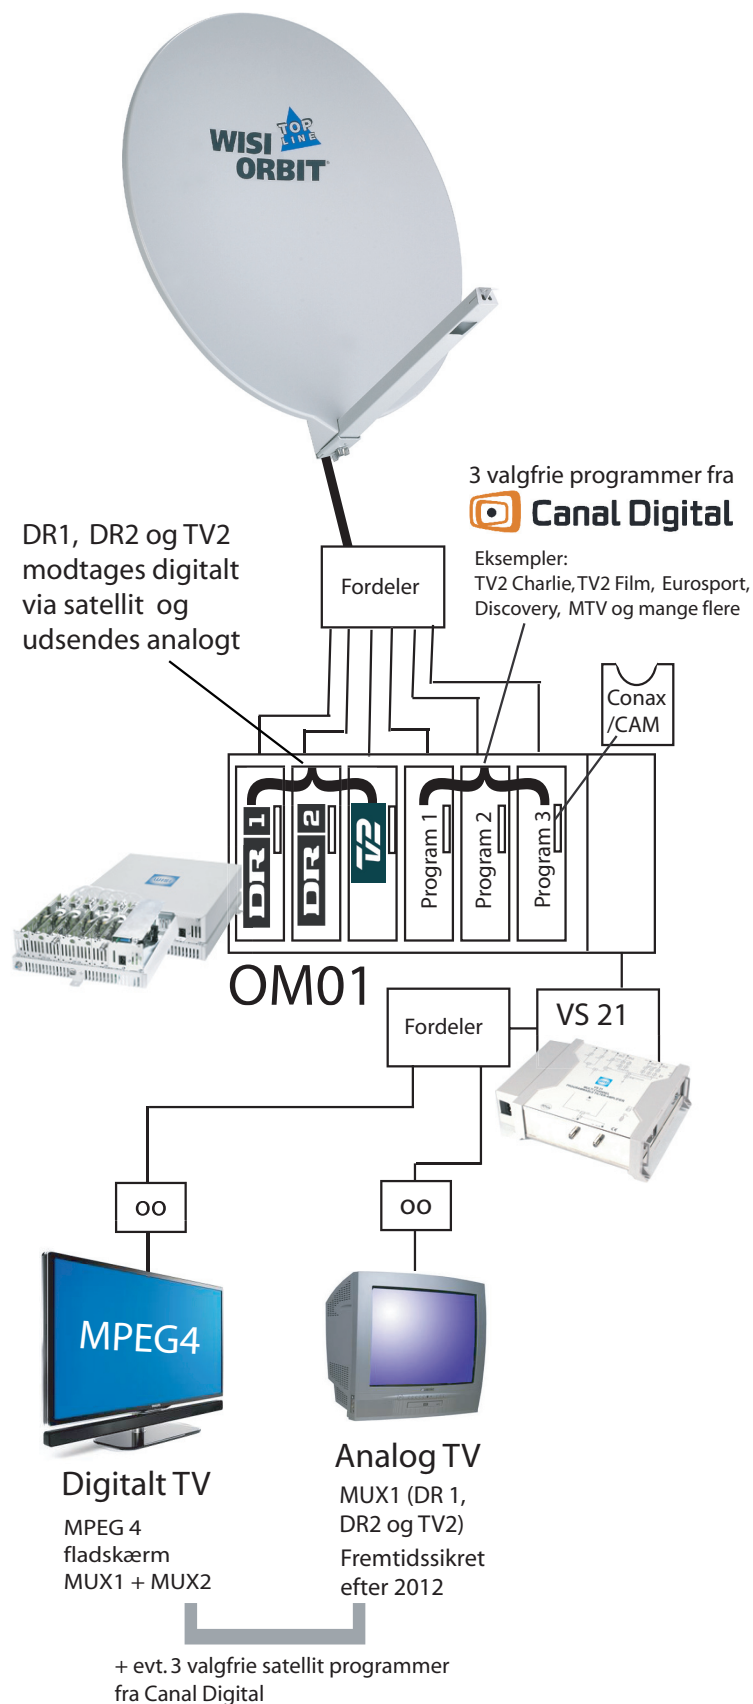

Modtag DR1, DR2 og TV2 fra satellit og udsend det analogt. Derudover er der mulighed for f.eks. 3 satellitprogrammer fra Canal Digital

Forhandlerstempel: