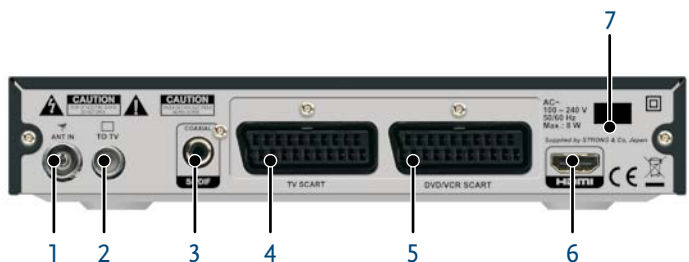

Picture similar

1. Antenne
2. TV (Coax) eller 2. modtager
3. Digital Lyd
4. TV (SCART)
5. DVD/Video optager
6. TV (HDMI)
7. Strømkabel

Demodulator DVB-T

Modulation: COFDM
Demodulation: QSPK, 16/64QAM
IF bandwidth: 7 or 8 MHz
Guard interval: 1/4, 1/8, 1/16, 1/32
Code rate: 1/2, 2/3, 3/4, 5/6, 7/8

Video Decoder

Profile level: MPEG-2 MP@ML, MP@HL, MPEG-4 H.264/AVC
Input rate: Max. 90 Mbit/s
Aspect ratio: 4:3 Pan & Scan, Letterbox, 16:9
Frame rate: 25 Hz for PAL, 30 Hz for NTSC
Video resolution: 576p, 720p, 1080i

Audio Decoder:

Audio decoding: MPEG-1 Layer 1 & 2,

AAC, Dolby Downmix
Audio mode: Mono L/R, Stereo, AC 3
Frequency response: ~20 kHz, +/- 2 dB
60 Hz ~ 18 kHz <+/- 0.5 dB
Sampling rate: 32, 44.1, 48 kHz

Tuner DVB-T

Connector type: Female, IEC60169-2, 75 Ohm nominal
Frequency range: VHF: 174 ~230 MHz
UHF: 470 MHz to 860 MHz
Signal level: -82 dBm ~ -25 dBm
COFDM spectrum: COFDM 2K/8K-Carrier
Aktiv antenne: 5 V DC max 50mA sikring

System & Memory

CPU: MSD7828

Flash memory: 4 Mbytes
System memory: 128 Mbytes

Multimedia:

Video afspilning – understøtter flere formater (MPG, MPEG, TS, VOB, MP4, AVI...)*
Lyd afspilning – MP3, WMA formater
Billed visning – JPG, BMP formater

Connectors

ANT IN; TO TV
TV SCART (RGB, CVBS, Audio L/R Output with Volume control)
VCR Scart (CVBS, Audio L/R)
HDMI (V/A -Output) Type A -Version: 1.0
S/PDIF Dolby Digital Out (Coaxial)
USB 2.0, Type A Connector

General Data:

Input voltage range: 100 – 240 V AC 50/60 Hz
Power consumption: max. 8 W
Power consumption in standby: 0.60 W (without external storage device)
Operating temperature: 0 °C ~ 40 °C
Storage temperature: -10 °C ~ 50 °C
Operating humidity range: 10–85% RH, Non-condensing
Size (W x D x H) in mm: 220 x 165 x 45
Weight: 1.2 kg

EAN code SRT 8110 : 8717 185 445 015